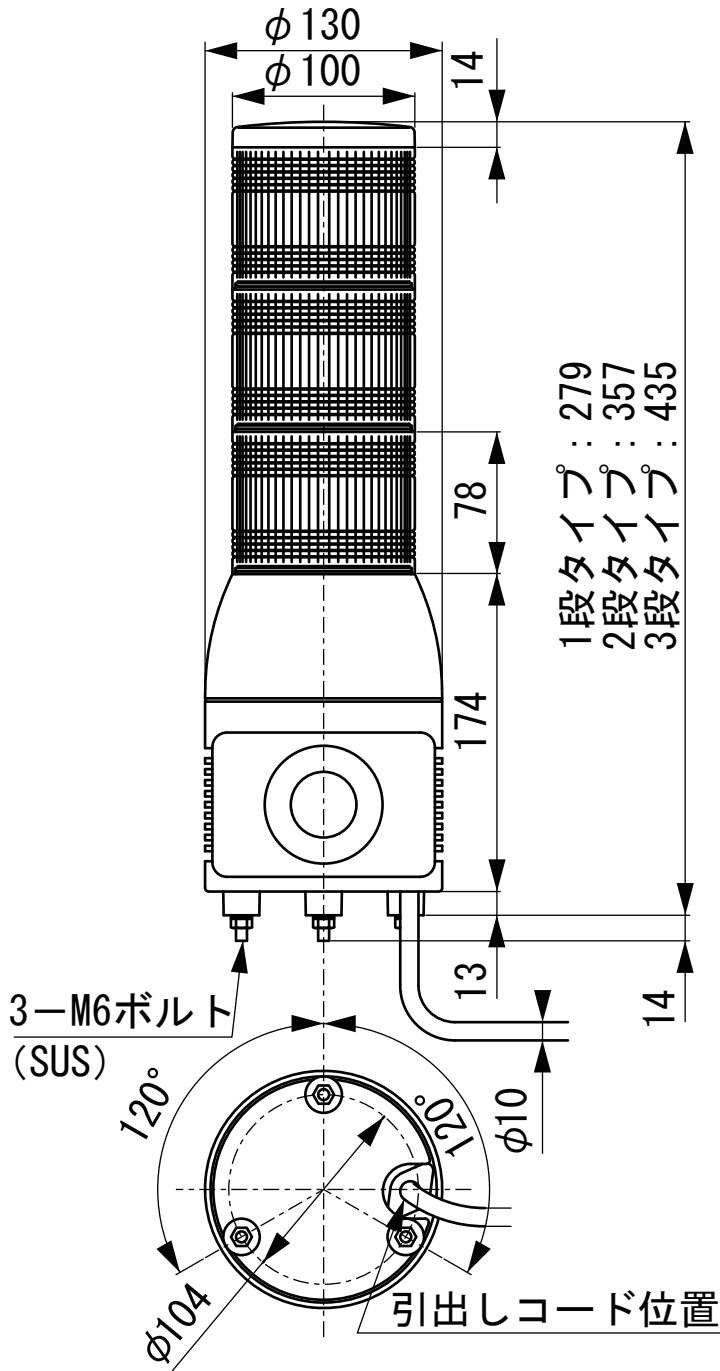

外觀寸法図

型式 **XVC1●●HK**

取付穴加工図

●この図面に記載の仕様は、2011年12月現在のものです。

結線図

型式 XVC1 ●●HK

PNPオープンコレクタ接続の結線図については、お手数ですが、仕様図をご請求ください。

【ビット入力】Bit Input

●この図面に記載の仕様は、2011年12月現在のものです。