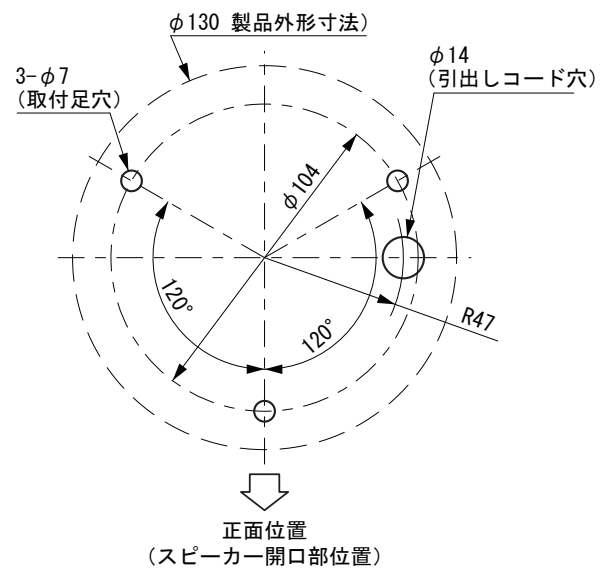

外觀寸法図

型式 **XVC1●●HK**

取付穴加工図

●この図面に記載の仕様は、2011年12月現在のものです。

結線図

型式 XVC1 ●●HK

PNPオープンコレクタ接続の結線図については、お手数ですが、仕様図をご請求ください。

【ビット入力】Bit Input

【バイナリ入力】Binary Input

音色切換スイッチをPに設定したとき、短絡している信号線の組み合わせによって、15音を外部から切り替えて吹鳴できます。

バイナリ入力時 For Binary Input Control				音色名 Alarm Name		音色 Alarm Sound	
音色グループ Alarm Sound Group	音色番号 Alarm Sound No.	チャンネル Channel				音色名 Alarm Name	音色 Alarm Sound
		1CH	2CH	3CH	4CH		
P	1	橙シマ				チャイム音(ピンポーン)	アラーム
	2	橙シマ	黄シマ			ビビビビ音	アラーム
	3	橙シマ	黄シマ			美酒加珈フェイ	メロディ
	4			緑シマ		花	メロディ
	5	橙シマ		緑シマ		地上の星	メロディ
	6		黄シマ	緑シマ		ああ人生に涙あり	メロディ
	7	橙シマ	黄シマ	緑シマ		RAIDERS OF THE LOST ARK	メロディ
	8				青シマ	ET	メロディ
	9	橙シマ			青シマ	救急車音(ビーポービーポー)	アラーム
	10		黄シマ		青シマ	汽笛音(フューフュー)	アラーム
	11	橙シマ	黄シマ		青シマ	ルパン三世	メロディ
	12			緑シマ	青シマ	大きな古時計	メロディ
	13	橙シマ		緑シマ	青シマ	踏切音(カーンカーン)	アラーム
	14		黄シマ	緑シマ	青シマ	ピララ新音(ピラララ)	アラーム
	15	橙シマ	黄シマ	緑シマ	青シマ	発車ベル音(トルルルル)	アラーム

●この図面に記載の仕様は、2011年12月現在のものです。