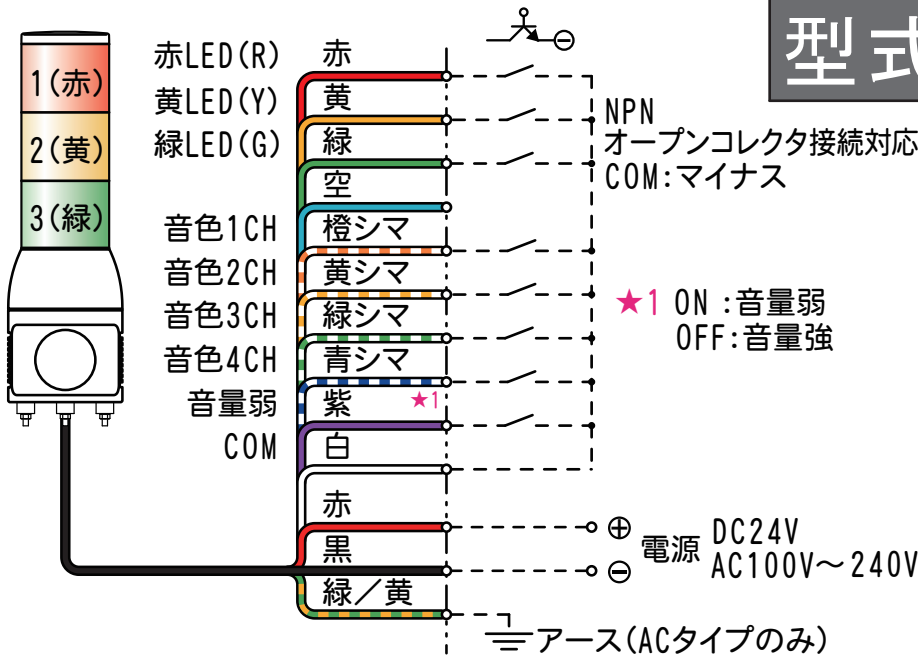

外觀寸法図

型式 **XVC1●●HK**

取付穴加工図

●この図面に記載の仕様は、2011年12月現在のものです。

結線図

型式 XVC1 ●●HK

PNPオープンコレクタ接続の結線図については、お手数ですが、仕様図をご請求ください。

【ビット入力】Bit Input

【バイナリ入力】Binary Input

音色切換スイッチをPに設定したとき、短絡している信号線の組み合わせによって、15音を外部から切り替えて吹鳴できます。

バイナリ入力時 For Binary Input Control				音色名 Alarm Name		音色 Alarm Sound	
音色グループ Alarm Sound Group	音色番号 Alarm Sound No.	チャンネル Channel				音色名 Alarm Name	音色 Alarm Sound
		1CH	2CH	3CH	4CH		
P	1	橙シマ				チャイム音(ピンポーン)	アラーム
	2	橙シマ	黄シマ			ビビビビ音	アラーム
	3	橙シマ	黄シマ			美酒加珈フェイ	メロディ
	4			緑シマ		花	メロディ
	5	橙シマ		緑シマ		地上の星	メロディ
	6		黄シマ	緑シマ		ああ人生に涙あり	メロディ
	7	橙シマ	黄シマ	緑シマ		RAIDERS OF THE LOST ARK	メロディ
	8				青シマ	ET	メロディ
	9	橙シマ			青シマ	救急車音(ビーポービーポー)	アラーム
	10		黄シマ		青シマ	汽笛音(フューフュー)	アラーム
	11	橙シマ	黄シマ		青シマ	ルパン三世	メロディ
	12			緑シマ	青シマ	大きな古時計	メロディ
	13	橙シマ		緑シマ	青シマ	踏切音(カーンカーン)	アラーム
	14		黄シマ	緑シマ	青シマ	ピララ新音(ピラララ)	アラーム
	15	橙シマ	黄シマ	緑シマ	青シマ	発車ベル音(トルルルル)	アラーム